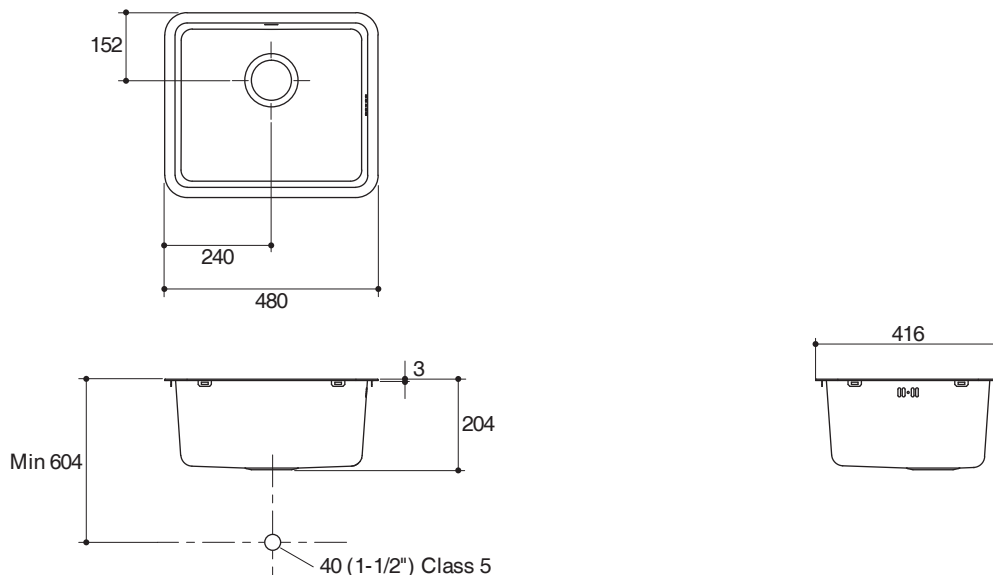

Specified Model

Model	Description	Color/Finished
K-3884X-S	Prologue stainless steel sink	NA: None Applicable
Recommended Accessories		
K-15609X-4	Elate kitchen faucet	CP: Polished Chrome

Dimensions are approximate.
Unit: mm