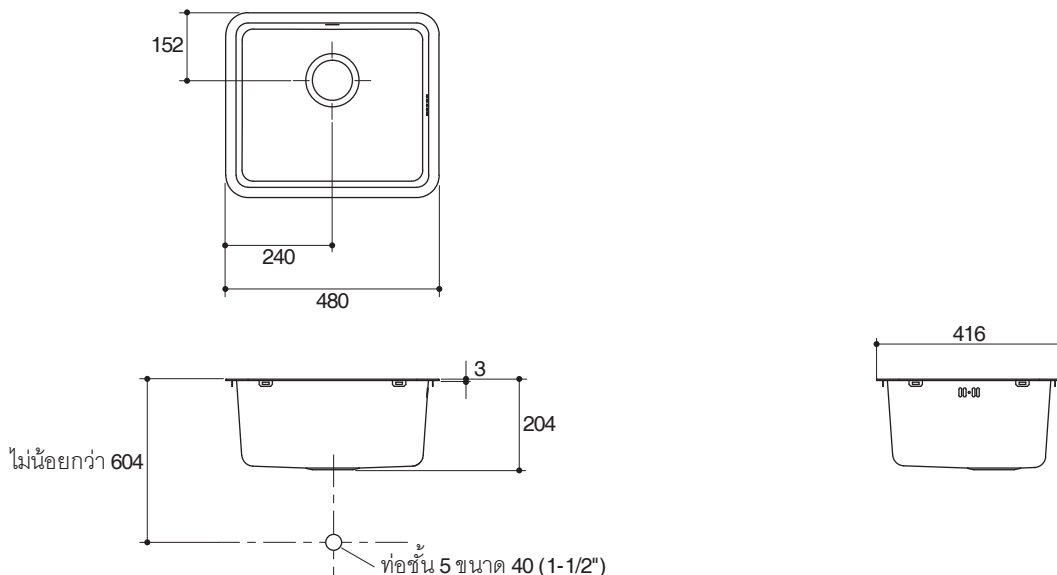

รุ่นผลิตภัณฑ์

รุ่น	ชื่อผลิตภัณฑ์	สี/วัสดุเคลือบผิว
K-3884X-S	อ่างล้างจานสแตนเลส หนึ่งหลุม รุ่นโปรล็อก	NA: สีตามวัสดุ
อุปกรณ์แนะนำ		
K-15609X-4	ก๊อคมุมอ่างล้างจาน รุ่นอีเลท	CP: สีโครมเงา

ขนาดระยะแสดงค่าโดยประมาณ
หน่วย: มม.

ภาพแสดงผลิตภัณฑ์